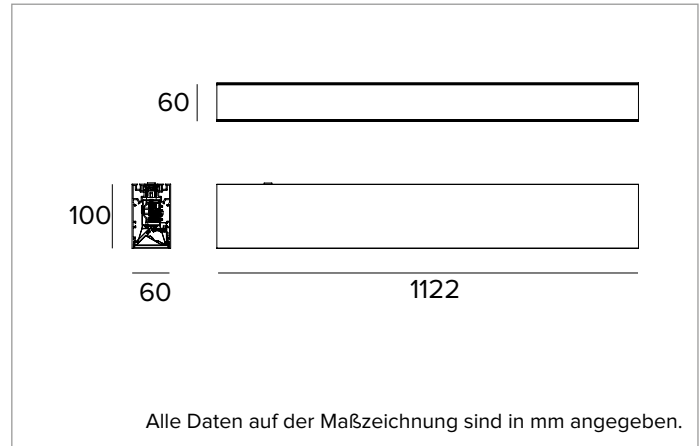

Alle Daten auf der Maßzeichnung sind in mm angegeben.

**Farbe und Oberfläche:** Kreideweiß

**Abmessungen:** L=1122mm

**Gewicht:** 4Kg

**Version:** LINEAR

**Schutzart:** IP20