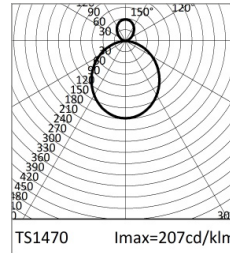

## Lineare LED-Leuchte für Deckenanbau- oder Pendelmontage

	3000K	H(m)	D(m)	Emax(lx)		
Ra90				106°		
Fixture Power	74W	1	2.66	1640		
Source Flux	7909lm	2	5.33	410		
Fixture Flux	5377lm	3	7.99	182		
Efficacy	73lm/W	4	10.65	103		
TS1470	Imax=207cd/klm	Imax	1640cd	5	13.32	66

Alle Daten auf der Maßzeichnung sind in mm angegeben.

**Farbe und Oberfläche:** Kreideweiß

**Abmessungen:** L=1122mm

**Gewicht:** 4Kg

**Version:** LINEAR

**Schutzart:** IP20